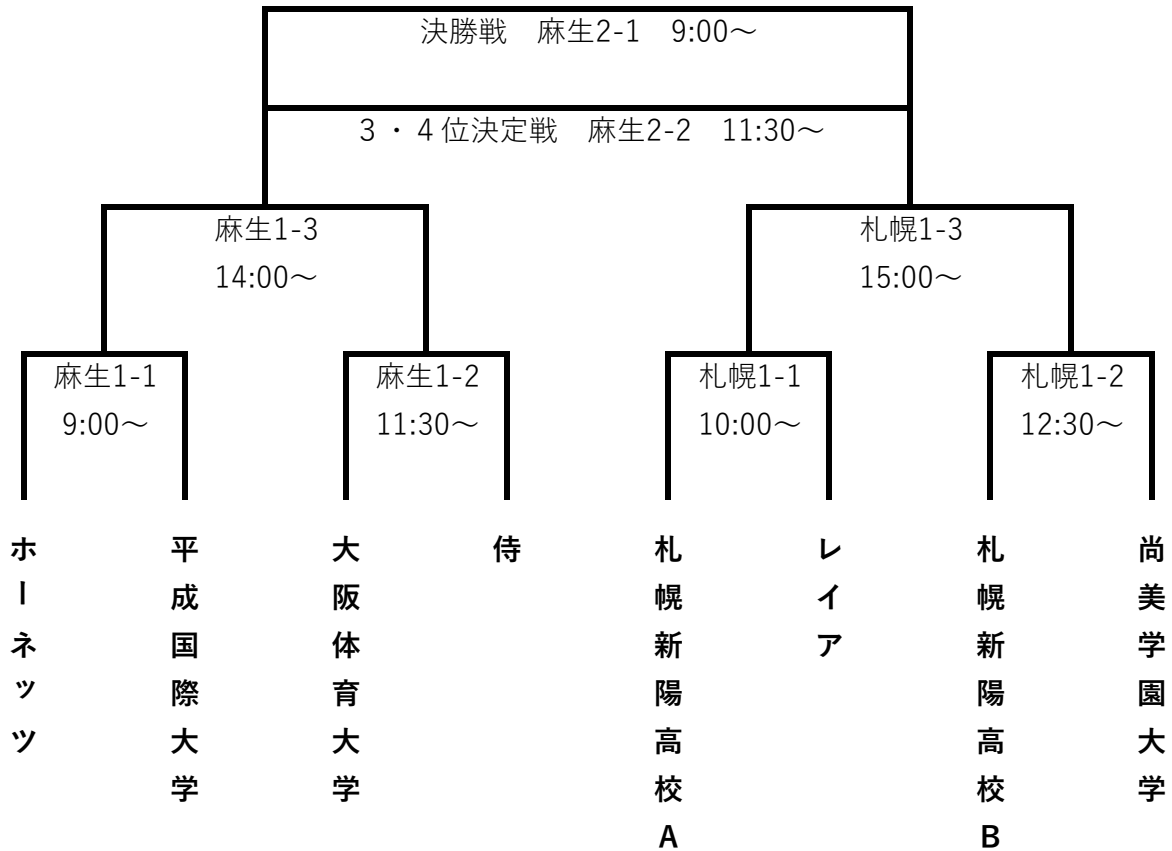

スイートデコレーションカップ 第6回 女子硬式野球北海道大会 組み合わせ

開催日： 2018年7月14日（土）・15日（日） 予備日16日（月祝）

会場：札幌麻生球場（札幌市北区）・札幌スタジアム（札幌市清田区）

麻生 = 札幌麻生球場

札幌 = 札幌スタジアム

麻生1-1は麻生球場・大会1日目・第1試合の略
初日初戦敗退チームは初日の全試合終了後に
抽選を行い2日目の組み合わせを決定する
札幌スタジアムにはナイター照明があります

雨天等により予定通り試合を消化できない
場合は予備日に試合を行う

予備日をもっても試合を消化できない場合は
打ち切りとする