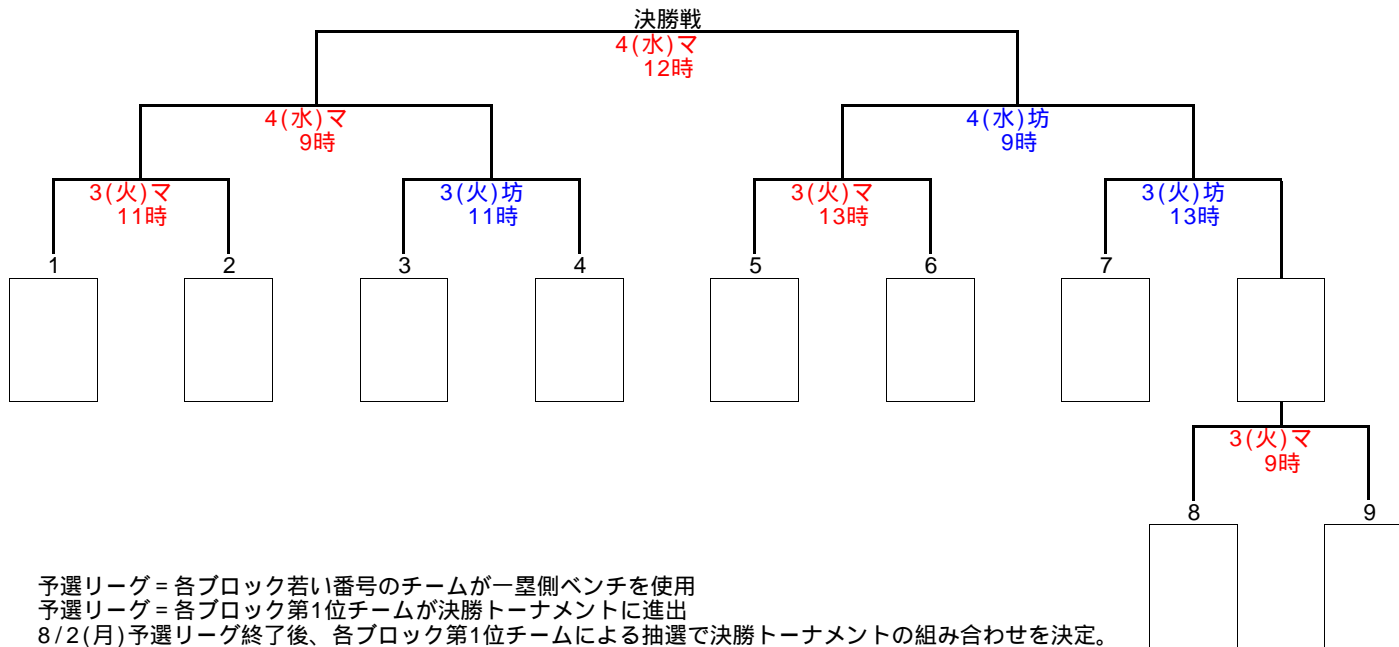

24 神村学園

【Iブロック】

	25	26	27
25		ノ	ハ
26			ヒ
27			

25 埼玉栄

26 丹波YG

27 南九州短大

《予選組合せ抽選手順》

申し込みチーム中、最多数のクラブチーム(12)をA~Iまでの1ブロック1チーム(9チーム)に振り分け抽選。

続く高校チーム(10)をA~Iまでの1ブロック1チーム(9チーム)に振り分け抽選

最少の大学チーム(5)と、で残ったクラブ(3)と高校(1)の9チームをA~Iまでの各ブロックに振り分け抽選。

最後に各ブロック毎に番号枠の振り分け抽選

予選リーグ=各ブロック若い番号のチームが一塁側ベンチを使用

予選リーグ=各ブロック第1位チームが決勝トーナメントに進出

8/2(月)予選リーグ終了後、各ブロック第1位チームによる抽選で決勝トーナメントの組み合わせを決定。